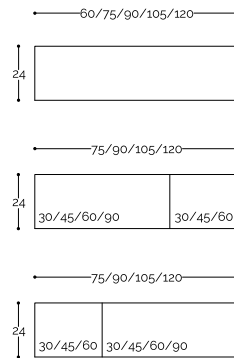

LARGHEZZA

PROFONDITA'

basi arredo sospese con cestoni h.24cm
(escluso top)

basi lavabo sospese con cestoni h.24cm
(escluso top)

basi arredo sospese con cestoni h.36cm
(escluso top)

basi lavabo sospese con cestoni h.36cm
(escluso top)

LARGHEZZA

PROFONDITA'

basi arredo sospese con cestoni h.48cm
(escluso top)

basi lavabo sospese con cestoni h.48cm
(escluso top)