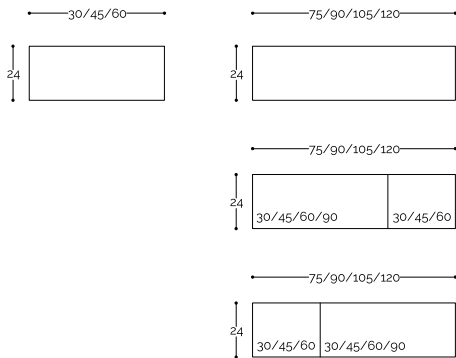

LARGHEZZA

PROFONDITA'

basi arredo sospese con cestoni h.24cm
(escluso top)

basi lavabo sospese con cestoni h.24cm
(escluso top)

basi arredo sospese con cestoni h.36cm
(escluso top)

basi lavabo sospese con cestoni h.36cm
(escluso top)

LARGHEZZA

PROFONDITA'

basi arredo sospese con cestoni h.48cm
(escluso top)

basi lavabo sospese con cestoni h.48cm
(escluso top)