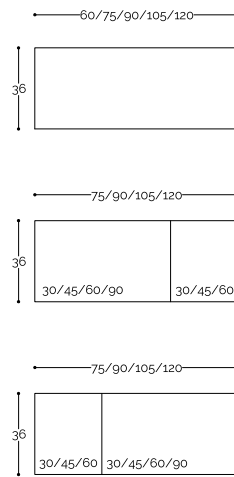

LARGHEZZA

PROFONDITA'

basi arredo sospese con cestoni h.24cm
(escluso top)

basi lavabo sospese con cestoni h.24cm
(escluso top)

basi arredo sospese con cestoni h.36cm
(escluso top)

basi lavabo sospese con cestoni h.36cm
(escluso top)

LARGHEZZA

PROFONDITA'

basi arredo sospese con cestoni h.48cm
(escluso top)

basi lavabo sospese con cestoni h.48cm
(escluso top)