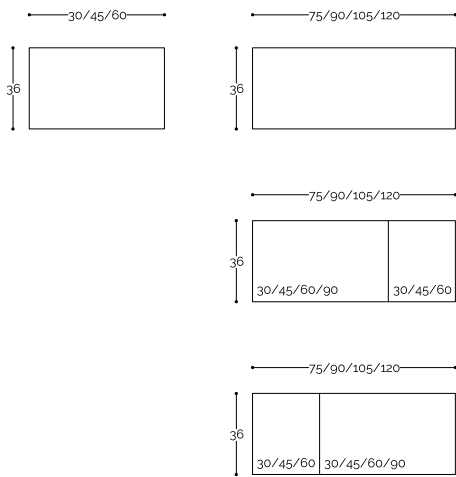

LARGHEZZA

PROFONDITA'

basi arredo sospese con cestoni h.24cm
(escluso top)

basi lavabo sospese con cestoni h.24cm
(escluso top)

basi arredo sospese con cestoni h.36cm
(escluso top)

basi lavabo sospese con cestoni h.36cm
(escluso top)

LARGHEZZA

PROFONDITA'

basi arredo sospese con cestoni h.48cm
(escluso top)

basi lavabo sospese con cestoni h.48cm
(escluso top)