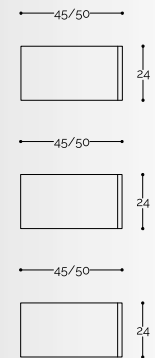

LARGHEZZA

PROFONDITA'

basi arredo sospese con cestoni h.24cm
(escluso top)

basi lavabo sospese con cestoni h.24cm
(escluso top)

basi arredo sospese con cestoni h.36cm
(escluso top)

basi lavabo sospese con cestoni h.36cm
(escluso top)

LARGHEZZA

PROFONDITA'

basi arredo sospese con cestoni h.48cm
(escluso top)

basi lavabo sospese con cestoni h.48cm
(escluso top)