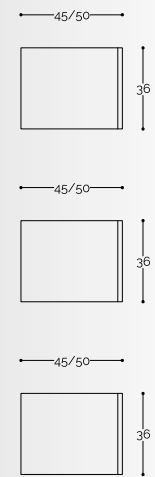

LARGHEZZA

PROFONDITA'

basi arredo sospese con cestoni h.24cm
(escluso top)

basi lavabo sospese con cestoni h.24cm
(escluso top)

basi arredo sospese con cestoni h.36cm
(escluso top)

basi lavabo sospese con cestoni h.36cm
(escluso top)

LARGHEZZA

PROFONDITA'

basi arredo sospese con cestoni h.48cm
(escluso top)

basi lavabo sospese con cestoni h.48cm
(escluso top)