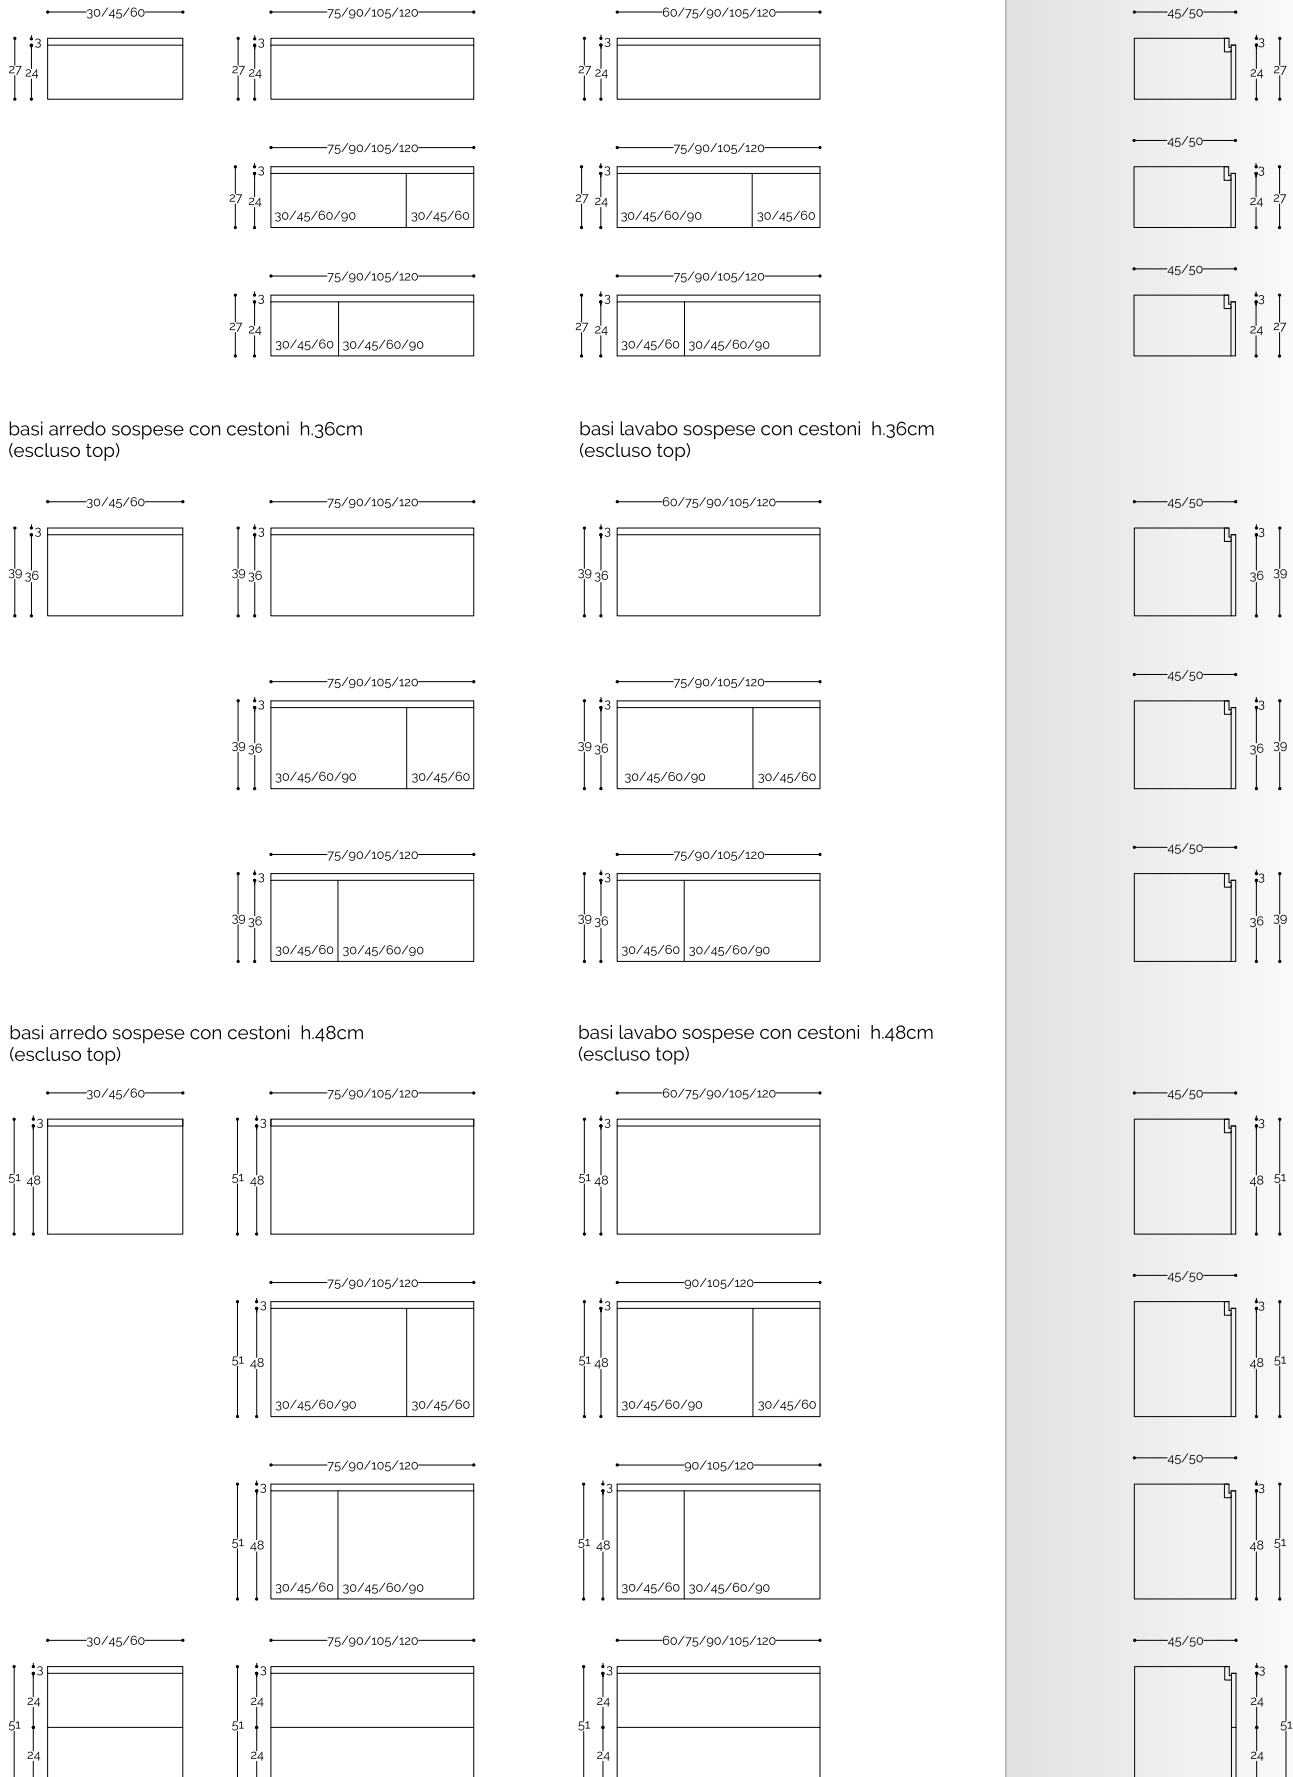

LARGHEZZA

PROFONDITA'

basi arredo sospese con cestoni h.24cm (escluso top)

basi lavabo sospese con cestoni h.24cm (escluso top)

basi arredo sospese con cestoni h.36cm (escluso top)

basi lavabo sospese con cestoni h.36cm (escluso top)

basi arredo sospese con cestoni h.48cm (escluso top)

basi lavabo sospese con cestoni h.48cm (escluso top)

LARGHEZZA

PROFONDITA'

profondità

basi arredo sospese con cestoni h.60cm (escluso top)

basi lavabo sospese con cestoni h.60cm (escluso top)

basi arredo sospese con cestoni h.72cm (escluso top)

basi lavabo sospese con cestoni h.72cm (escluso top)

basi arredo sospese con ante h.48cm (escluso top)

basi lavabo sospese con ante h.48cm (escluso top)

basi arredo sospese con ante h.60cm (escluso top)

basi lavabo sospese con ante h.60cm (escluso top)

basi arredo sospese con ante h.72cm (escluso top)

basi lavabo sospese con ante h.72cm (escluso top)

LARGHEZZA