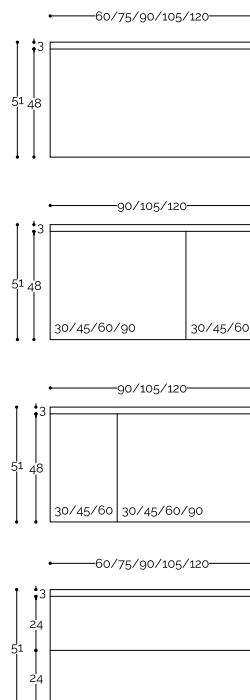

LARGHEZZA

PROFONDITA'

basi arredo sospese con cestoni h.24cm (escluso top)

basi lavabo sospese con cestoni h.24cm (escluso top)

basi arredo sospese con cestoni h.36cm (escluso top)

basi lavabo sospese con cestoni h.36cm (escluso top)

basi arredo sospese con cestoni h.48cm (escluso top)

basi lavabo sospese con cestoni h.48cm (escluso top)

LARGHEZZA

PROFONDITA'

profondità

basi arredo sospese con cestoni h.60cm (escluso top)

basi lavabo sospese con cestoni h.60cm (escluso top)

basi arredo sospese con cestoni h.72cm (escluso top)

basi lavabo sospese con cestoni h.72cm (escluso top)

basi arredo sospese con ante h.48cm (escluso top)

basi lavabo sospese con ante h.48cm (escluso top)

basi arredo sospese con ante h.60cm (escluso top)

basi lavabo sospese con ante h.60cm (escluso top)

basi arredo sospese con ante h.72cm (escluso top)

basi lavabo sospese con ante h.72cm (escluso top)

LARGHEZZA