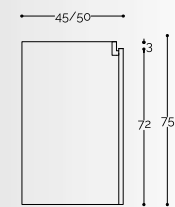

basi arredo sospese con cestoni h.48cm (escluso top)

basi lavabo sospese con cestoni h.48cm (escluso top)

LARGHEZZA

PROFONDITA'

profondità

basi arredo sospese con cestoni h.60cm (escluso top)

basi lavabo sospese con cestoni h.60cm (escluso top)

basi arredo sospese con cestoni h.72cm (escluso top)

basi lavabo sospese con cestoni h.72cm (escluso top)

basi arredo sospese con ante h.48cm (escluso top)

basi lavabo sospese con ante h.48cm (escluso top)

basi arredo sospese con ante h.60cm (escluso top)

basi lavabo sospese con ante h.60cm (escluso top)

basi arredo sospese con ante h.72cm (escluso top)

basi lavabo sospese con ante h.72cm (escluso top)

LARGHEZZA

PROFONDITA'

pensili con anta a ribalta h.24cm

pensili con anta a ribalta h.36cm

pensili con anta battente h.48cm

pensili con anta battente h.60cm

pensili con anta battente h.96cm

LARGHEZZA

PROFONDITA'