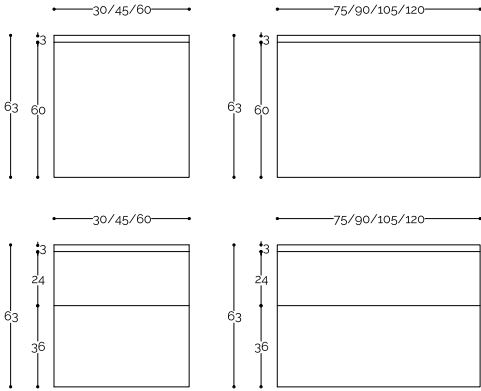

LARGHEZZA

PROFONDITA'

basi arredo sospese con cestoni h.24cm (escluso top)

basi lavabo sospese con cestoni h.24cm (escluso top)

basi arredo sospese con cestoni h.36cm (escluso top)

basi lavabo sospese con cestoni h.36cm (escluso top)

basi arredo sospese con cestoni h.48cm (escluso top)

basi lavabo sospese con cestoni h.48cm (escluso top)

LARGHEZZA

PROFONDITA'

profondità

basi arredo sospese con cestoni h.60cm (escluso top)

basi lavabo sospese con cestoni h.60cm (escluso top)

basi arredo sospese con cestoni h.72cm (escluso top)

basi lavabo sospese con cestoni h.72cm (escluso top)

basi arredo sospese con ante h.48cm (escluso top)

basi lavabo sospese con ante h.48cm (escluso top)

basi arredo sospese con ante h.60cm (escluso top)

basi lavabo sospese con ante h.60cm (escluso top)

basi arredo sospese con ante h.72cm (escluso top)

basi lavabo sospese con ante h.72cm (escluso top)

LARGHEZZA