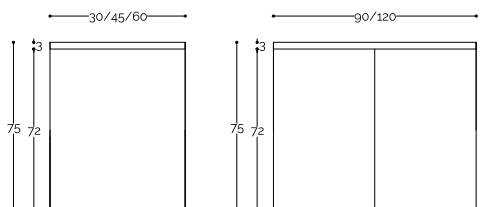

LARGHEZZA

PROFONDITA'

basi arredo sospese con cestoni h.24cm (escluso top)

basi lavabo sospese con cestoni h.24cm (escluso top)

basi arredo sospese con cestoni h.36cm (escluso top)

basi lavabo sospese con cestoni h.36cm (escluso top)

basi arredo sospese con cestoni h.48cm (escluso top)

basi lavabo sospese con cestoni h.48cm (escluso top)

LARGHEZZA

PROFONDITA'

profondità

basi arredo sospese con cestoni h.60cm (escluso top)

basi lavabo sospese con cestoni h.60cm (escluso top)

basi arredo sospese con cestoni h.72cm (escluso top)

basi lavabo sospese con cestoni h.72cm (escluso top)

basi arredo sospese con ante h.48cm (escluso top)

basi lavabo sospese con ante h.48cm (escluso top)

basi arredo sospese con ante h.60cm (escluso top)

basi lavabo sospese con ante h.60cm (escluso top)

basi arredo sospese con ante h.72cm (escluso top)

basi lavabo sospese con ante h.72cm (escluso top)

LARGHEZZA