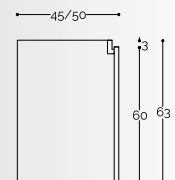

basi arredo sospese con cestoni h.48cm (escluso top)

basi lavabo sospese con cestoni h.48cm (escluso top)

LARGHEZZA

PROFONDITA'

profondità

basi arredo sospese con cestoni h.60cm (escluso top)

basi lavabo sospese con cestoni h.60cm (escluso top)

basi arredo sospese con cestoni h.72cm (escluso top)

basi lavabo sospese con cestoni h.72cm (escluso top)

basi arredo sospese con ante h.48cm (escluso top)

basi lavabo sospese con ante h.48cm (escluso top)

basi arredo sospese con ante h.60cm (escluso top)

basi lavabo sospese con ante h.60cm (escluso top)

basi arredo sospese con ante h.72cm (escluso top)

basi lavabo sospese con ante h.72cm (escluso top)

LARGHEZZA

PROFONDITA'

pensili con anta a ribalta h.24cm

pensili con anta a ribalta h.36cm

pensili con anta battente h.48cm

pensili con anta battente h.60cm

pensili con anta battente h.96cm

LARGHEZZA

PROFONDITA'