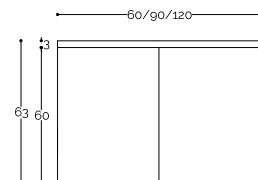

LARGHEZZA

PROFONDITA'

basi arredo sospese con cestoni h.24cm (escluso top)

basi lavabo sospese con cestoni h.24cm (escluso top)

basi arredo sospese con cestoni h.36cm (escluso top)

basi lavabo sospese con cestoni h.36cm (escluso top)

basi arredo sospese con cestoni h.48cm (escluso top)

basi lavabo sospese con cestoni h.48cm (escluso top)

LARGHEZZA

PROFONDITA'

profondità

basi arredo sospese con cestoni h.60cm (escluso top)

basi lavabo sospese con cestoni h.60cm (escluso top)

basi arredo sospese con cestoni h.72cm (escluso top)

basi lavabo sospese con cestoni h.72cm (escluso top)

basi arredo sospese con ante h.48cm (escluso top)

basi lavabo sospese con ante h.48cm (escluso top)

basi arredo sospese con ante h.60cm (escluso top)

basi lavabo sospese con ante h.60cm (escluso top)

basi arredo sospese con ante h.72cm (escluso top)

basi lavabo sospese con ante h.72cm (escluso top)

LARGHEZZA