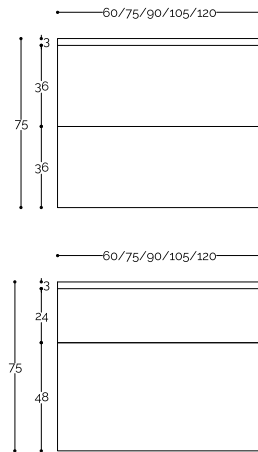

LARGHEZZA

PROFONDITA'

basi arredo sospese con cestoni h.24cm (escluso top)

basi lavabo sospese con cestoni h.24cm (escluso top)

basi arredo sospese con cestoni h.36cm (escluso top)

basi lavabo sospese con cestoni h.36cm (escluso top)

basi arredo sospese con cestoni h.48cm (escluso top)

basi lavabo sospese con cestoni h.48cm (escluso top)

LARGHEZZA

PROFONDITA'

profondità

basi arredo sospese con cestoni h.60cm (escluso top)

basi lavabo sospese con cestoni h.60cm (escluso top)

basi arredo sospese con cestoni h.72cm (escluso top)

basi lavabo sospese con cestoni h.72cm (escluso top)

basi arredo sospese con ante h.48cm (escluso top)

basi lavabo sospese con ante h.48cm (escluso top)

basi arredo sospese con ante h.60cm (escluso top)

basi lavabo sospese con ante h.60cm (escluso top)

basi arredo sospese con ante h.72cm (escluso top)

basi lavabo sospese con ante h.72cm (escluso top)

LARGHEZZA