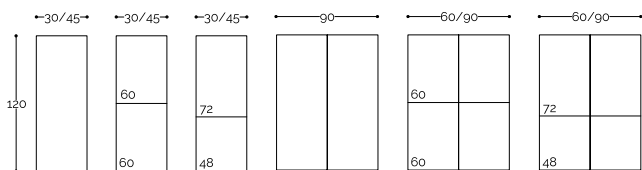

LARGHEZZA

PROFONDITA'

colonne sospese con anta h.120cm