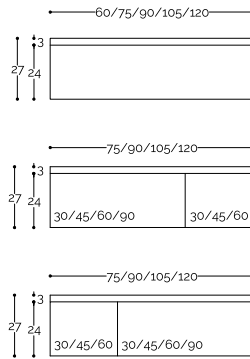

LARGHEZZA

PROFONDITA'

basi arredo sospese con cestoni h.24cm (escluso top)

basi lavabo sospese con cestoni h.24cm (escluso top)

basi arredo sospese con cestoni h.36cm (escluso top)

basi lavabo sospese con cestoni h.36cm (escluso top)

basi arredo sospese con cestoni h.48cm (escluso top)

basi lavabo sospese con cestoni h.48cm (escluso top)

LARGHEZZA

PROFONDITA'

profondità

basi arredo sospese con cestoni h.60cm (escluso top)

basi lavabo sospese con cestoni h.60cm (escluso top)

basi arredo sospese con cestoni h.72cm (escluso top)

basi lavabo sospese con cestoni h.72cm (escluso top)

basi arredo sospese con ante h.48cm (escluso top)

basi lavabo sospese con ante h.48cm (escluso top)

basi arredo sospese con ante h.60cm (escluso top)

basi lavabo sospese con ante h.60cm (escluso top)

basi arredo sospese con ante h.72cm (escluso top)

basi lavabo sospese con ante h.72cm (escluso top)

LARGHEZZA