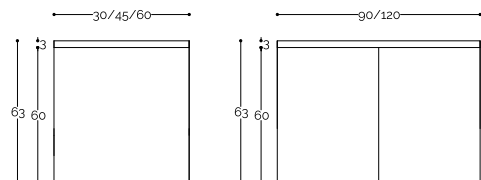

LARGHEZZA

PROFONDITA'

basi arredo sospese con cestoni h.24cm (escluso top)

basi lavabo sospese con cestoni h.24cm (escluso top)

basi arredo sospese con cestoni h.36cm (escluso top)

basi lavabo sospese con cestoni h.36cm (escluso top)

basi arredo sospese con cestoni h.48cm (escluso top)

basi lavabo sospese con cestoni h.48cm (escluso top)

LARGHEZZA

PROFONDITA'

profondità

basi arredo sospese con cestoni h.60cm (escluso top)

basi lavabo sospese con cestoni h.60cm (escluso top)

basi arredo sospese con cestoni h.72cm (escluso top)

basi lavabo sospese con cestoni h.72cm (escluso top)

basi arredo sospese con ante h.48cm (escluso top)

basi lavabo sospese con ante h.48cm (escluso top)

basi arredo sospese con ante h.60cm (escluso top)

basi lavabo sospese con ante h.60cm (escluso top)

basi arredo sospese con ante h.72cm (escluso top)

basi lavabo sospese con ante h.72cm (escluso top)

LARGHEZZA