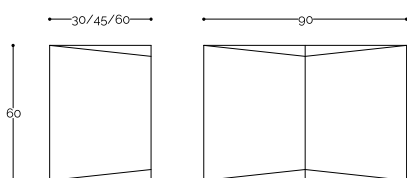

LARGHEZZA

PROFONDITA'

basi arredo sospese con cestoni h.24cm (escluso top)

basi lavabo sospese con cestoni h.24cm (escluso top)

basi arredo sospese con cestoni h.36cm (escluso top)

basi lavabo sospese con cestoni h.36cm (escluso top)

basi arredo sospese con ante h.60cm (escluso top)

basi lavabo sospese con ante h.60cm (escluso top)

basi arredo sospese con ante h.72cm (escluso top)

basi lavabo sospese con ante h.72cm (escluso top)

LARGHEZZA

PROFONDITA'

pensili con anta a ribalta h.24cm

pensili con anta a ribalta h.36cm

pensili con anta battente h.48cm

pensili con anta battente h.60cm

pensili con anta battente h.96cm

LARGHEZZA

PROFONDITA'

colonne sospese con anta h.120cm

colonne sospese con anta h.144cm

colonne sospese con anta h.168cm

colonne sospese con anta h.180cm

colonne da terra con anta h.192cm