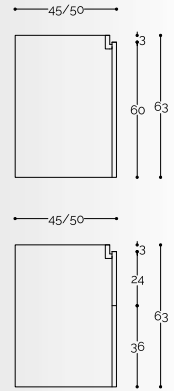

LARGHEZZA

PROFONDITA'

basi arredo sospese con cestoni h.24cm (escluso top)

basi lavabo sospese con cestoni h.24cm (escluso top)

basi arredo sospese con cestoni h.36cm (escluso top)

basi lavabo sospese con cestoni h.36cm (escluso top)

basi arredo sospese con cestoni h.48cm (escluso top)

basi lavabo sospese con cestoni h.48cm (escluso top)

LARGHEZZA

PROFONDITA'

profondità

basi arredo sospese con cestoni h.60cm (escluso top)

basi lavabo sospese con cestoni h.60cm (escluso top)

basi arredo sospese con cestoni h.72cm (escluso top)

basi lavabo sospese con cestoni h.72cm (escluso top)

basi arredo sospese con ante h.48cm (escluso top)

basi lavabo sospese con ante h.48cm (escluso top)

basi arredo sospese con ante h.60cm (escluso top)

basi lavabo sospese con ante h.60cm (escluso top)

basi arredo sospese con ante h.72cm (escluso top)

basi lavabo sospese con ante h.72cm (escluso top)

LARGHEZZA