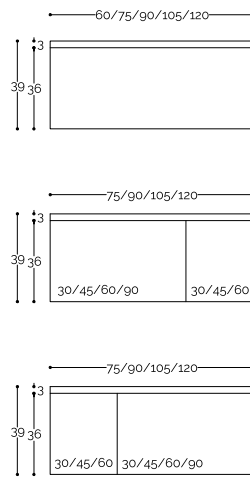

LARGHEZZA

PROFONDITA'

basi arredo sospese con cestoni h.24cm (escluso top)

basi lavabo sospese con cestoni h.24cm (escluso top)

basi arredo sospese con cestoni h.36cm (escluso top)

basi lavabo sospese con cestoni h.36cm (escluso top)

basi arredo sospese con cestoni h.48cm (escluso top)

basi lavabo sospese con cestoni h.48cm (escluso top)

LARGHEZZA

PROFONDITA'

profondità

basi arredo sospese con cestoni h.60cm (escluso top)

basi lavabo sospese con cestoni h.60cm (escluso top)

basi arredo sospese con cestoni h.72cm (escluso top)

basi lavabo sospese con cestoni h.72cm (escluso top)

basi arredo sospese con ante h.48cm (escluso top)

basi lavabo sospese con ante h.48cm (escluso top)

basi arredo sospese con ante h.60cm (escluso top)

basi lavabo sospese con ante h.60cm (escluso top)

basi arredo sospese con ante h.72cm (escluso top)

basi lavabo sospese con ante h.72cm (escluso top)

LARGHEZZA