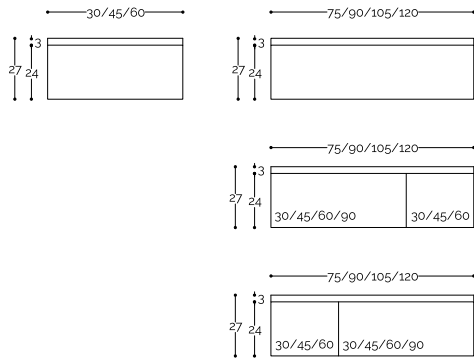

LARGHEZZA

PROFONDITA'

basi arredo sospese con cestoni h.24cm (escluso top)

basi lavabo sospese con cestoni h.24cm (escluso top)

basi arredo sospese con cestoni h.36cm (escluso top)

basi lavabo sospese con cestoni h.36cm (escluso top)

basi arredo sospese con cestoni h.48cm (escluso top)

basi lavabo sospese con cestoni h.48cm (escluso top)

LARGHEZZA

PROFONDITA'

profondità

basi arredo sospese con cestoni h.60cm (escluso top)

basi lavabo sospese con cestoni h.60cm (escluso top)

basi arredo sospese con cestoni h.72cm (escluso top)

basi lavabo sospese con cestoni h.72cm (escluso top)

basi arredo sospese con ante h.48cm (escluso top)

basi lavabo sospese con ante h.48cm (escluso top)

basi arredo sospese con ante h.60cm (escluso top)

basi lavabo sospese con ante h.60cm (escluso top)

basi arredo sospese con ante h.72cm (escluso top)

basi lavabo sospese con ante h.72cm (escluso top)

LARGHEZZA