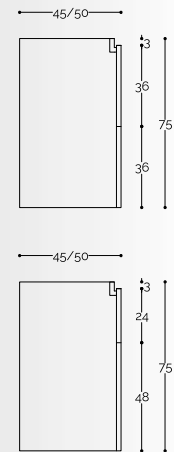

LARGHEZZA

PROFONDITA'

basi arredo sospese con cestoni h.24cm (escluso top)

basi lavabo sospese con cestoni h.24cm (escluso top)

basi arredo sospese con cestoni h.36cm (escluso top)

basi lavabo sospese con cestoni h.36cm (escluso top)

basi arredo sospese con cestoni h.48cm (escluso top)

basi lavabo sospese con cestoni h.48cm (escluso top)

LARGHEZZA

PROFONDITA'

profondità

basi arredo sospese con cestoni h.60cm (escluso top)

basi lavabo sospese con cestoni h.60cm (escluso top)

basi arredo sospese con cestoni h.72cm (escluso top)

basi lavabo sospese con cestoni h.72cm (escluso top)

basi arredo sospese con ante h.48cm (escluso top)

basi lavabo sospese con ante h.48cm (escluso top)

basi arredo sospese con ante h.60cm (escluso top)

basi lavabo sospese con ante h.60cm (escluso top)

basi arredo sospese con ante h.72cm (escluso top)

basi lavabo sospese con ante h.72cm (escluso top)

LARGHEZZA