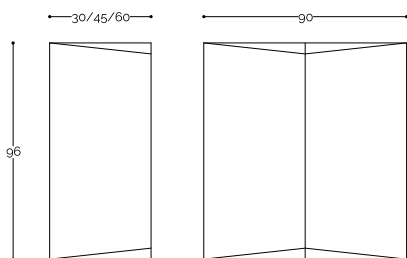

LARGHEZZA

PROFONDITA'

basi arredo sospese con cestoni h.24cm (escluso top)

basi lavabo sospese con cestoni h.24cm (escluso top)

basi arredo sospese con cestoni h.36cm (escluso top)

basi lavabo sospese con cestoni h.36cm (escluso top)

basi arredo sospese con cestoni h.48cm (escluso top)

basi lavabo sospese con cestoni h.48cm (escluso top)

LARGHEZZA

PROFONDITA'

profondità

basi arredo sospese con cestoni h.60cm (escluso top)

basi lavabo sospese con cestoni h.60cm (escluso top)

basi arredo sospese con ante h.60cm (escluso top)

basi lavabo sospese con ante h.60cm (escluso top)

basi arredo sospese con ante h.72cm (escluso top)

basi lavabo sospese con ante h.72cm (escluso top)

LARGHEZZA

PROFONDITA'

pensili con anta a ribalta h.24cm

pensili con anta a ribalta h.36cm

pensili con anta battente h.48cm

pensili con anta battente h.60cm

pensili con anta battente h.96cm

LARGHEZZA

PROFONDITA'