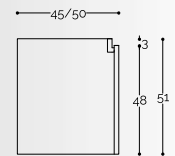

LARGHEZZA

PROFONDITA'

basi arredo sospese con cestoni h.24cm (escluso top)

basi lavabo sospese con cestoni h.24cm (escluso top)

basi arredo sospese con cestoni h.36cm (escluso top)

basi lavabo sospese con cestoni h.36cm (escluso top)

basi arredo sospese con cestoni h.48cm (escluso top)

basi lavabo sospese con cestoni h.48cm (escluso top)

LARGHEZZA

PROFONDITA'

profondità

basi arredo sospese con cestoni h.60cm (escluso top)

basi lavabo sospese con cestoni h.60cm (escluso top)

basi arredo sospese con cestoni h.72cm (escluso top)

basi lavabo sospese con cestoni h.72cm (escluso top)

basi arredo sospese con ante h.48cm (escluso top)

basi lavabo sospese con ante h.48cm (escluso top)

basi arredo sospese con ante h.60cm (escluso top)

basi lavabo sospese con ante h.60cm (escluso top)

basi arredo sospese con ante h.72cm (escluso top)

basi lavabo sospese con ante h.72cm (escluso top)

LARGHEZZA