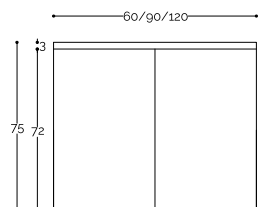

basi arredo sospese con cestoni h.48cm (escluso top)

basi lavabo sospese con cestoni h.48cm (escluso top)

LARGHEZZA

PROFONDITA'

profondità

basi arredo sospese con cestoni h.60cm (escluso top)

basi lavabo sospese con cestoni h.60cm (escluso top)

basi arredo sospese con cestoni h.72cm (escluso top)

basi lavabo sospese con cestoni h.72cm (escluso top)

basi arredo sospese con ante h.48cm (escluso top)

basi lavabo sospese con ante h.48cm (escluso top)

basi arredo sospese con ante h.60cm (escluso top)

basi lavabo sospese con ante h.60cm (escluso top)

basi arredo sospese con ante h.72cm (escluso top)

basi lavabo sospese con ante h.72cm (escluso top)

LARGHEZZA

PROFONDITA'

pensili con anta a ribalta h.24cm

pensili con anta a ribalta h.36cm

pensili con anta battente h.48cm

pensili con anta battente h.60cm

pensili con anta battente h.96cm

LARGHEZZA

PROFONDITA'