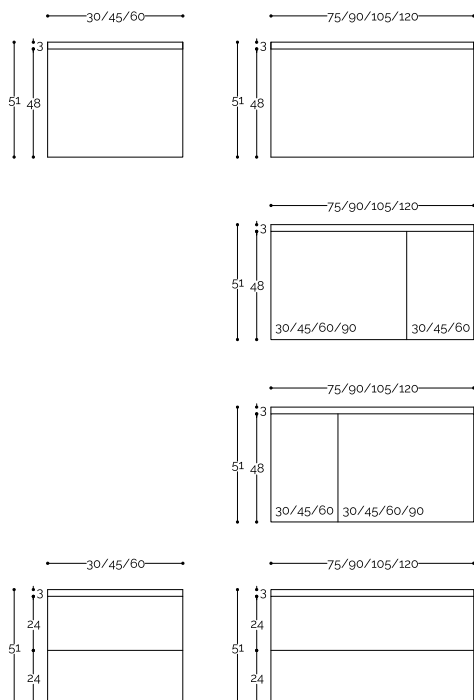

LARGHEZZA

PROFONDITA'

basi arredo sospese con cestoni h.24cm (escluso top)

basi lavabo sospese con cestoni h.24cm (escluso top)

basi arredo sospese con cestoni h.36cm (escluso top)

basi lavabo sospese con cestoni h.36cm (escluso top)

basi arredo sospese con cestoni h.48cm (escluso top)

basi lavabo sospese con cestoni h.48cm (escluso top)

LARGHEZZA

PROFONDITA'

profondità

basi arredo sospese con cestoni h.60cm (escluso top)

basi lavabo sospese con cestoni h.60cm (escluso top)

basi arredo sospese con cestoni h.72cm (escluso top)

basi lavabo sospese con cestoni h.72cm (escluso top)

basi arredo sospese con ante h.48cm (escluso top)

basi lavabo sospese con ante h.48cm (escluso top)

basi arredo sospese con ante h.60cm (escluso top)

basi lavabo sospese con ante h.60cm (escluso top)

basi arredo sospese con ante h.72cm (escluso top)

basi lavabo sospese con ante h.72cm (escluso top)

LARGHEZZA