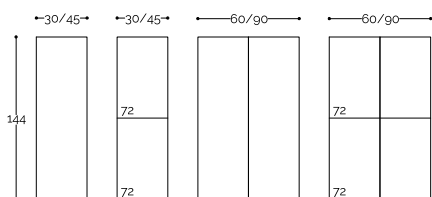

colonne sospese con anta h.144cm