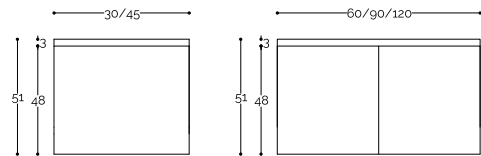

LARGHEZZA

PROFONDITA'

basi arredo sospese con cestoni h.24cm (escluso top)

basi lavabo sospese con cestoni h.24cm (escluso top)

basi arredo sospese con cestoni h.36cm (escluso top)

basi lavabo sospese con cestoni h.36cm (escluso top)

basi arredo sospese con cestoni h.48cm (escluso top)

basi lavabo sospese con cestoni h.48cm (escluso top)

LARGHEZZA

PROFONDITA'

profondità

basi arredo sospese con cestoni h.60cm (escluso top)

basi lavabo sospese con cestoni h.60cm (escluso top)

basi arredo sospese con cestoni h.72cm (escluso top)

basi lavabo sospese con cestoni h.72cm (escluso top)

basi arredo sospese con ante h.48cm (escluso top)

basi lavabo sospese con ante h.48cm (escluso top)

basi arredo sospese con ante h.60cm (escluso top)

basi lavabo sospese con ante h.60cm (escluso top)

basi arredo sospese con ante h.72cm (escluso top)

basi lavabo sospese con ante h.72cm (escluso top)

LARGHEZZA