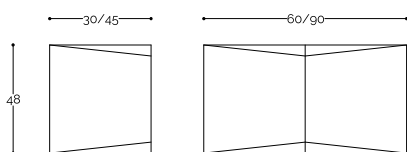

LARGHEZZA

PROFONDITA'

basi arredo sospese con cestoni h.24cm (escluso top)

basi lavabo sospese con cestoni h.24cm (escluso top)

basi arredo sospese con cestoni h.36cm (escluso top)

basi lavabo sospese con cestoni h.36cm (escluso top)

basi arredo sospese con ante h.60cm (escluso top)

basi lavabo sospese con ante h.60cm (escluso top)

basi arredo sospese con ante h.72cm (escluso top)

basi lavabo sospese con ante h.72cm (escluso top)

LARGHEZZA

PROFONDITA'

pensili con anta a ribalta h.24cm

pensili con anta a ribalta h.36cm

pensili con anta battente h.48cm

pensili con anta battente h.60cm

pensili con anta battente h.96cm

LARGHEZZA

PROFONDITA'

colonne sospese con anta h.120cm

colonne sospese con anta h.144cm

colonne sospese con anta h.168cm

colonne sospese con anta h.180cm

colonne da terra con anta h.192cm