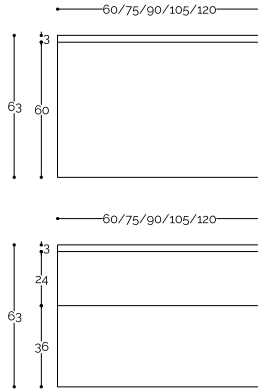

LARGHEZZA

PROFONDITA'

basi arredo sospese con cestoni h.24cm (escluso top)

basi lavabo sospese con cestoni h.24cm (escluso top)

basi arredo sospese con cestoni h.36cm (escluso top)

basi lavabo sospese con cestoni h.36cm (escluso top)

basi arredo sospese con cestoni h.48cm (escluso top)

basi lavabo sospese con cestoni h.48cm (escluso top)

LARGHEZZA

PROFONDITA'

profondità

basi arredo sospese con cestoni h.60cm (escluso top)

basi lavabo sospese con cestoni h.60cm (escluso top)

basi arredo sospese con cestoni h.72cm (escluso top)

basi lavabo sospese con cestoni h.72cm (escluso top)

basi arredo sospese con ante h.48cm (escluso top)

basi lavabo sospese con ante h.48cm (escluso top)

basi arredo sospese con ante h.60cm (escluso top)

basi lavabo sospese con ante h.60cm (escluso top)

basi arredo sospese con ante h.72cm (escluso top)

basi lavabo sospese con ante h.72cm (escluso top)

LARGHEZZA