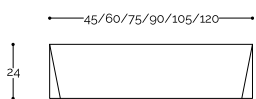

basi arredo sospese con cestoni h.48cm (escluso top)

basi lavabo sospese con cestoni h.48cm (escluso top)

LARGHEZZA

PROFONDITA'

profondità

basi arredo sospese con cestoni h.60cm (escluso top)

basi lavabo sospese con cestoni h.60cm (escluso top)

basi arredo sospese con cestoni h.72cm (escluso top)

basi lavabo sospese con cestoni h.72cm (escluso top)

basi arredo sospese con ante h.48cm (escluso top)

basi lavabo sospese con ante h.48cm (escluso top)

basi arredo sospese con ante h.60cm (escluso top)

basi lavabo sospese con ante h.60cm (escluso top)

basi arredo sospese con ante h.72cm (escluso top)

basi lavabo sospese con ante h.72cm (escluso top)

LARGHEZZA

PROFONDITA'

pensili con anta a ribalta h.24cm

pensili con anta a ribalta h.36cm

pensili con anta battente h.48cm

pensili con anta battente h.60cm

pensili con anta battente h.96cm

LARGHEZZA

PROFONDITA'