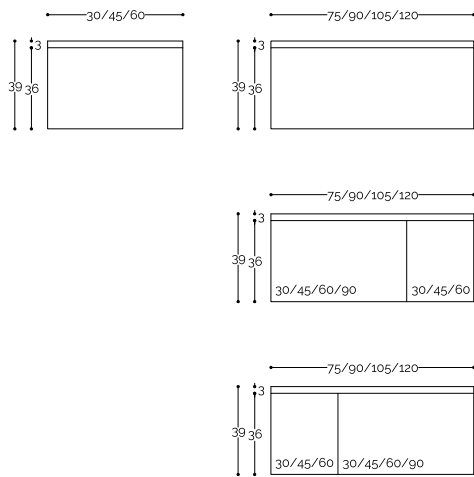

LARGHEZZA

PROFONDITA'

basi arredo sospese con cestoni h.24cm (escluso top)

basi lavabo sospese con cestoni h.24cm (escluso top)

basi arredo sospese con cestoni h.36cm (escluso top)

basi lavabo sospese con cestoni h.36cm (escluso top)

basi arredo sospese con cestoni h.48cm (escluso top)

basi lavabo sospese con cestoni h.48cm (escluso top)

LARGHEZZA

PROFONDITA'

profondità

basi arredo sospese con cestoni h.60cm (escluso top)

basi lavabo sospese con cestoni h.60cm (escluso top)

basi arredo sospese con cestoni h.72cm (escluso top)

basi lavabo sospese con cestoni h.72cm (escluso top)

basi arredo sospese con ante h.48cm (escluso top)

basi lavabo sospese con ante h.48cm (escluso top)

basi arredo sospese con ante h.60cm (escluso top)

basi lavabo sospese con ante h.60cm (escluso top)

basi arredo sospese con ante h.72cm (escluso top)

basi lavabo sospese con ante h.72cm (escluso top)

LARGHEZZA