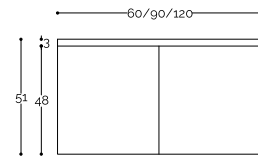

LARGHEZZA

PROFONDITA'

basi arredo sospese con cestoni h.24cm (escluso top)

basi lavabo sospese con cestoni h.24cm (escluso top)

basi arredo sospese con cestoni h.36cm (escluso top)

basi lavabo sospese con cestoni h.36cm (escluso top)

basi arredo sospese con cestoni h.48cm (escluso top)

basi lavabo sospese con cestoni h.48cm (escluso top)

LARGHEZZA

PROFONDITA'

profondità

basi arredo sospese con cestoni h.60cm (escluso top)

basi lavabo sospese con cestoni h.60cm (escluso top)

basi arredo sospese con cestoni h.72cm (escluso top)

basi lavabo sospese con cestoni h.72cm (escluso top)

basi arredo sospese con ante h.48cm (escluso top)

basi lavabo sospese con ante h.48cm (escluso top)

basi arredo sospese con ante h.60cm (escluso top)

basi lavabo sospese con ante h.60cm (escluso top)

basi arredo sospese con ante h.72cm (escluso top)

basi lavabo sospese con ante h.72cm (escluso top)

LARGHEZZA