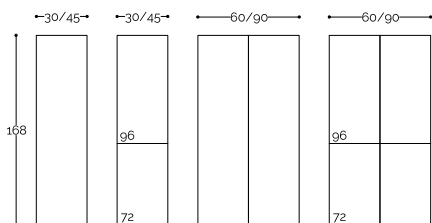

LARGHEZZA

PROFONDITA'

basi arredo sospese con cestoni h.24cm (escluso top)

basi lavabo sospese con cestoni h.24cm (escluso top)

basi arredo sospese con cestoni h.36cm (escluso top)

basi lavabo sospese con cestoni h.36cm (escluso top)

basi arredo sospese con ante h.60cm (escluso top)

basi lavabo sospese con ante h.60cm (escluso top)

basi arredo sospese con ante h.72cm (escluso top)

basi lavabo sospese con ante h.72cm (escluso top)

LARGHEZZA

PROFONDITA'

pensili con anta a ribalta h.24cm

pensili con anta a ribalta h.36cm

pensili con anta battente h.48cm

pensili con anta battente h.60cm

pensili con anta battente h.96cm

LARGHEZZA

PROFONDITA'

colonne sospese con anta h.120cm

colonne sospese con anta h.144cm

colonne sospese con anta h.168cm

colonne sospese con anta h.180cm

colonne da terra con anta h.192cm