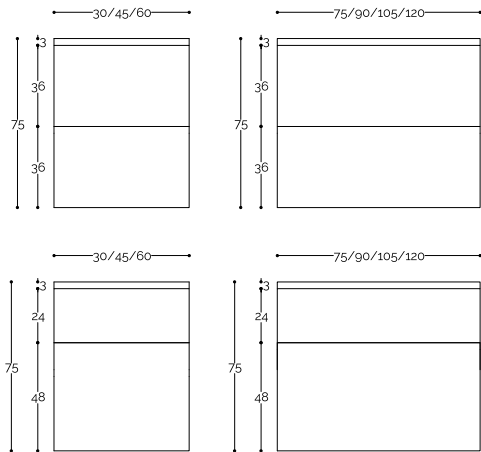

LARGHEZZA

PROFONDITA'

basi arredo sospese con cestoni h.24cm (escluso top)

basi lavabo sospese con cestoni h.24cm (escluso top)

basi arredo sospese con cestoni h.36cm (escluso top)

basi lavabo sospese con cestoni h.36cm (escluso top)

basi arredo sospese con cestoni h.48cm (escluso top)

basi lavabo sospese con cestoni h.48cm (escluso top)

LARGHEZZA

PROFONDITA'

profondità

basi arredo sospese con cestoni h.60cm (escluso top)

basi lavabo sospese con cestoni h.60cm (escluso top)

basi arredo sospese con cestoni h.72cm (escluso top)

basi lavabo sospese con cestoni h.72cm (escluso top)

basi arredo sospese con ante h.48cm (escluso top)

basi lavabo sospese con ante h.48cm (escluso top)

basi arredo sospese con ante h.60cm (escluso top)

basi lavabo sospese con ante h.60cm (escluso top)

basi arredo sospese con ante h.72cm (escluso top)

basi lavabo sospese con ante h.72cm (escluso top)

LARGHEZZA