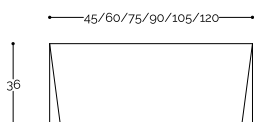

basi arredo sospese con cestoni h.72cm (escluso top)

basi lavabo sospese con cestoni h.72cm (escluso top)

basi arredo sospese con ante h.48cm (escluso top)

basi lavabo sospese con ante h.48cm (escluso top)

basi arredo sospese con ante h.60cm (escluso top)

basi lavabo sospese con ante h.60cm (escluso top)

basi arredo sospese con ante h.72cm (escluso top)

basi lavabo sospese con ante h.72cm (escluso top)

LARGHEZZA

PROFONDITA'

pensili con anta a ribalta h.24cm

pensili con anta a ribalta h.36cm

pensili con anta battente h.48cm

pensili con anta battente h.60cm

pensili con anta battente h.96cm

LARGHEZZA

PROFONDITA'