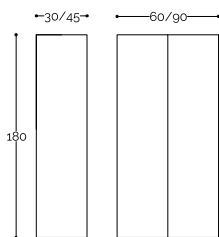

LARGHEZZA

PROFONDITA'

basi arredo sospese con cestoni h.24cm (escluso top)

basi lavabo sospese con cestoni h.24cm (escluso top)

basi arredo sospese con cestoni h.36cm (escluso top)

basi lavabo sospese con cestoni h.36cm (escluso top)

basi arredo sospese con cestoni h.48cm (escluso top)

basi lavabo sospese con cestoni h.48cm (escluso top)

LARGHEZZA

PROFONDITA'

profondità

basi arredo sospese con cestoni h.60cm (escluso top)

basi lavabo sospese con cestoni h.60cm (escluso top)

PROFONDITA'

pensili con anta a ribalta h.24cm

pensili con anta a ribalta h.36cm

pensili con anta battente h.48cm

pensili con anta battente h.60cm

pensili con anta battente h.96cm

LARGHEZZA

PROFONDITA'

colonne sospese con anta h.120cm

colonne sospese con anta h.144cm

colonne sospese con anta h.168cm

colonne sospese con anta h.180cm

colonne da terra con anta h.192cm