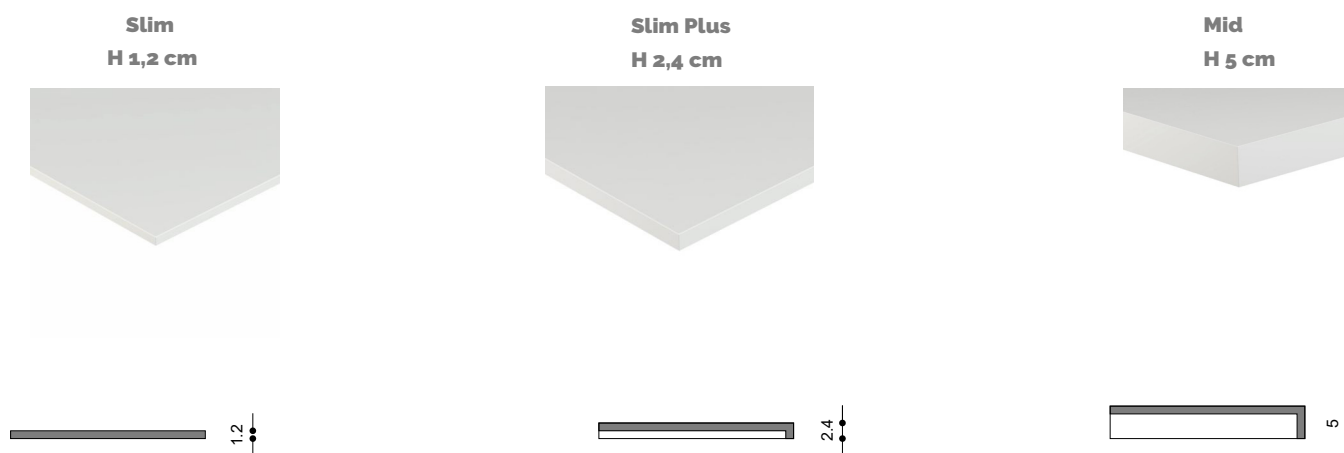

top

Listino a pag. 60

Disponibilità:

- ✓ FASCIA 5
- ✓ FASCIA 6

La collezione di top in Corian® si articola in diverse altezze e tipologie di frontale.
 I modelli Slim, Slim Plus e Medium sono predisposti per la sola tipologia di installazione in appoggio su base.
 I modelli Large, Maxi e Prisma possono essere installati su base e sono predisposti per installazione con staffe.

TOP PER INSTALLAZIONE DA APPOGGIO SU BASI

TOP PER INSTALLAZIONE CON STAFFE O DA APPOGGIO SU BASI